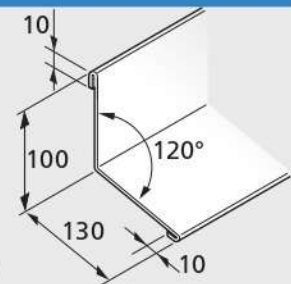

CODES ARTICLES*

ACCESSOIRES SPÉCIFIQUES BATITUILE®

Faîtière demi-ronde

Graphite **DC013027***
Terracotta **DC013026***

- Acier prélaqué
- Longueur : 2,1 m (2 m utile avec recouvrement de 0,1 m)

About de faîtière

Graphite **DC013005***
Terracotta **DC013004***

- Acier prélaqué

Faîtière simple et rive en pignon

Hauteur 140 mm

Graphite **DC012091**
Terracotta **DC013036**

- Acier prélaqué
- Longueur : 2,1 m (2 m utile avec recouvrement de 0,1 m)

Faîtière en solin

Graphite **DC013010**
Terracotta **DC013009**

- Acier prélaqué
- Longueur : 2,1 m (2 m utile avec recouvrement de 0,1 m)

Rive en solin

Graphite **DC013059**
Terracotta **DC013011**

- Acier prélaqué
- Longueur : 2,1 m (2 m utile avec recouvrement de 0,1 m)

Raccord bris de gouttière

Graphite **DC013030**
Terracotta **DC013029**

- Acier prélaqué
- Longueur : 2,1 m (2 m utile avec recouvrement de 0,1 m)

Arêtier ou faîtière plate

Graphite **DC012136**
Terracotta **DC013061**