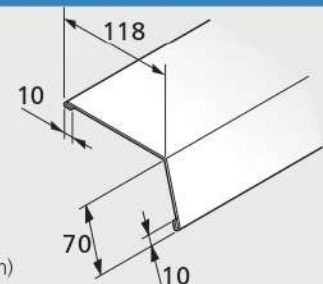

Graphite **DC013005***
Terracotta **DC013004***

- Acier prélaqué

Faîtière simple et rive en pignon

Hauteur 140 mm

Graphite **DC012091**
Terracotta **DC013036**

- Acier prélaqué
- Longueur : 2,1 m (2 m utile avec recouvrement de 0,1 m)

Faîtière en solin

Graphite **DC013010**
Terracotta **DC013009**

- Acier prélaqué
- Longueur : 2,1 m (2 m utile avec recouvrement de 0,1 m)

Rive en solin

Graphite **DC013059**
Terracotta **DC013011**

- Acier prélaqué
- Longueur : 2,1 m (2 m utile avec recouvrement de 0,1 m)

Raccord bris de gouttière

Graphite **DC013030**
Terracotta **DC013029**

- Acier prélaqué
- Longueur : 2,1 m (2 m utile avec recouvrement de 0,1 m)

Arêtier ou faîtière plate

Graphite **DC012136**
Terracotta **DC013061**

- Acier prélaqué
- Longueur : 2,1 m (2 m utile avec recouvrement de 0,1 m)

Tôles planes laquées pour accessoires

Graphite **DC013044**
Terracotta **DC013063**

- Épaisseurs : 0,5 mm
- Acier prélaqué
- Largeur utile : 1,25 m
- Longueur : 2 m
- Revêtement prélaqué PLASTISOL 200 µ ou 35µ THD pour coloris flammé