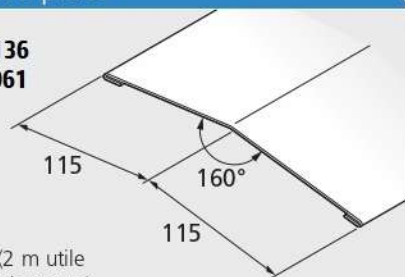

Graphite **DC013005***
Terracotta **DC013004***

- Acier prélaqué

Faîtière simple et rive en pignon

Hauteur 140 mm

Graphite **DC012091**
Terracotta **DC013036**

- Acier prélaqué
- Longueur : 2,1 m (2 m utile avec recouvrement de 0,1 m)

Faîtière en solin

Graphite **DC013010**
Terracotta **DC013009**

- Acier prélaqué
- Longueur : 2,1 m (2 m utile avec recouvrement de 0,1 m)

Rive en solin

Graphite **DC013059**
Terracotta **DC013011**

- Acier prélaqué
- Longueur : 2,1 m (2 m utile avec recouvrement de 0,1 m)

Raccord bris de gouttière

Graphite **DC013030**
Terracotta **DC013029**

- Acier prélaqué
- Longueur : 2,1 m (2 m utile avec recouvrement de 0,1 m)

Arêtier ou faîtière plate

Graphite **DC012136**
Terracotta **DC013061**

- Acier prélaqué
- Longueur : 2,1 m (2 m utile avec recouvrement de 0,1 m)

Tôles planes laquées pour accessoires

Graphite **DC013044**
Terracotta **DC013063**

- Épaisseurs : 0,5 mm
- Acier prélaqué
- Largeur utile : 1,25 m
- Longueur : 2 m
- Revêtement prélaqué PLASTISOL 200 µ ou 35µ THD pour coloris flammé