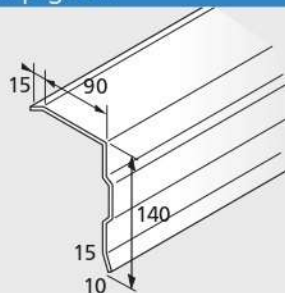

CODES ARTICLES*

ACCESSOIRES SPÉCIFIQUES BATITUILE®

Faîtière demi-ronde

Graphite **DC013027***
Terracotta **DC013026***

- Acier prélaqué
- Longueur : 2,1 m (2 m utile avec recouvrement de 0,1 m)

About de faîtière

Graphite **DC013005***
Terracotta **DC013004***

- Acier prélaqué

Faîtière simple et rive en pignon

Hauteur 140 mm

Graphite **DC012091**
Terracotta **DC013036**

- Acier prélaqué
- Longueur : 2,1 m (2 m utile avec recouvrement de 0,1 m)

Faîtière en solin

Graphite **DC013010**
Terracotta **DC013009**

- Acier prélaqué
- Longueur : 2,1 m (2 m utile avec recouvrement de 0,1 m)

Rive en solin

Graphite **DC013059**
Terracotta **DC013011**

- Acier prélaqué
- Longueur : 2,1 m (2 m utile avec recouvrement de 0,1 m)

Raccord bris de gouttière

Graphite **DC013030**
Terracotta **DC013029**

- Acier prélaqué
- Longueur : 2,1 m (2 m utile avec recouvrement de 0,1 m)

Arêtier ou faîtière plate

Graphite **DC012136**
Terracotta **DC013061**