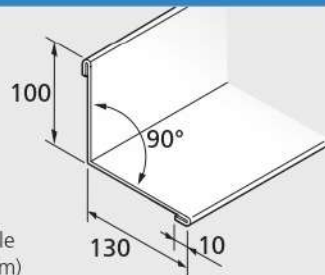

Graphite **DC013005***
Terracotta **DC013004***

- Acier prélaqué

Faîtière simple et rive en pignon

Hauteur 140 mm

Graphite **DC012091**
Terracotta **DC013036**

- Acier prélaqué
- Longueur : 2,1 m (2 m utile avec recouvrement de 0,1 m)

Faîtière en solin

Graphite **DC013010**
Terracotta **DC013009**

- Acier prélaqué
- Longueur : 2,1 m (2 m utile avec recouvrement de 0,1 m)

Rive en solin

Graphite **DC013059**
Terracotta **DC013011**

- Acier prélaqué
- Longueur : 2,1 m (2 m utile avec recouvrement de 0,1 m)

Raccord bris de gouttière

Graphite **DC013030**
Terracotta **DC013029**

- Acier prélaqué
- Longueur : 2,1 m (2 m utile avec recouvrement de 0,1 m)

Arêtier ou faîtière plate

Graphite **DC012136**
Terracotta **DC013061**